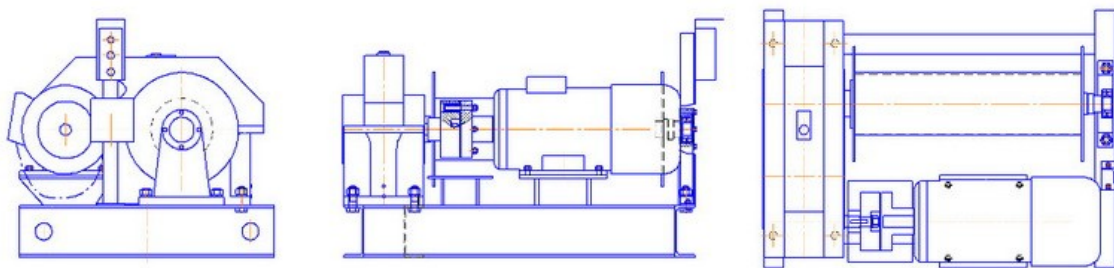

Канат должен быть надежно закреплен. При полном сматывании каната на барабане должно оставаться не более двух витков каната.

Обозначение	г/п, т	Канатоемкость барабана, м	Ø каната, мм	Скорость подъема м/с	Вес, кг
ЛЭТ-0,25	0,25	100	5,1	0,18	80
ЛЭТ-0,5	0,5	100	6,9	0,15	100
ЛЭТ-0,63	0,63	100	8,3	0,29	230

Архангельск (8182)63-90-72
Астана (7172)727-132
Астрахань (8512)99-46-04
Барнаул (3852)73-04-60
Белгород (4722)40-23-64
Брянск (4832)59-03-52
Владивосток (423)249-28-31
Волгоград (844)278-03-48
Вологда (8172)26-41-59
Воронеж (473)204-51-73
Екатеринбург (343)384-55-89

Иваново (4932)77-34-06
Ижевск (3412)26-03-58
Иркутск (395)279-98-46
Казань (843)206-01-48
Калининград (4012)72-03-81
Калуга (4842)92-23-67
Кемерово (3842)65-04-62
Киров (8332)68-02-04
Краснодар (861)203-40-90
Красноярск (391)204-63-61
Курск (4712)77-13-04
Липецк (4742)52-20-81

Киргизия (996)312-96-26-47

Магнитогорск (3519)55-03-13
Москва (495)268-04-70
Мурманск (8152)59-64-93
Набережные Челны (8552)20-53-41
Нижний Новгород (831)429-08-12
Новокузнецк (3843)20-46-81
Новосибирск (383)227-86-73
Омск (3812)21-46-40
Орел (4862)44-53-42
Оренбург (3532)37-68-04
Пенза (8412)22-31-16

Казахстан (772)734-952-31

Пермь (342)205-81-47
Ростов-на-Дону (863)308-18-15
Рязань (4912)46-61-64
Самара (846)206-03-16
Санкт-Петербург (812)309-46-40
Саратов (845)249-38-78
Севастополь (8692)22-31-93
Симферополь (3652)67-13-56
Смоленск (4812)29-41-54
Сочи (862)225-72-31
Ставрополь (8652)20-65-13

Таджикистан (992)427-82-92-69

Сургут (3462)77-98-35
Тверь (4822)63-31-35
Томск (3822)98-41-53
Тула (4872)74-02-29
Тюмень (3452)66-21-18
Ульяновск (8422)24-23-59
Уфа (347)229-48-12
Хабаровск (4212)92-98-04
Челябинск (351)202-03-61
Череповец (8202)49-02-64
Ярославль (4852)69-52-93