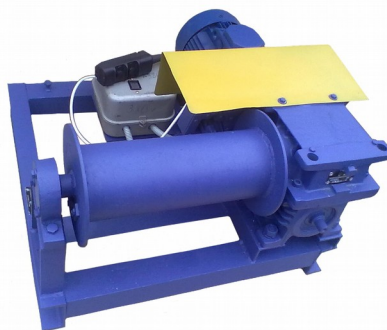

Киргизия (996)312-96-26-47

Казахстан (772)734-952-31

Таджикистан (992)427-82-92-69

<http://samson.nt-rt.ru/> || snq@nt-rt.ru

Лебедки серии ЛЭТ

Назначение

Лебедка электрическая ЛЭТ – предназначена для обеспечения подъемно-транспортных действий при строительных, монтажных и других работах, а также для комплектации подъемных устройств. Помимо закрытых помещений, также есть возможность работать с лебедками на открытом воздухе.

Рабочим органом лебедки является барабан, служащий для намотки каната. Барабан сварной конструкции установлен на тихоходном валу редуктора с одной стороны и на опоре через подшипник с другой. Крутящий момент на него передается от электродвигателя через втулочно-пальцевую муфту и редуктор. Редуктор типа Ц2У предназначен для увеличения крутящего момента и уменьшения частоты вращения.