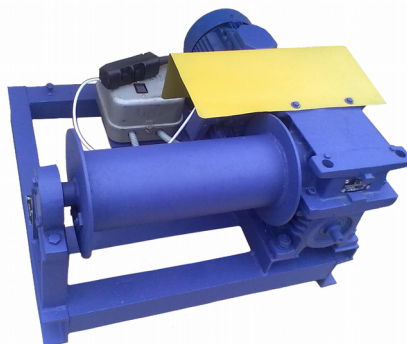

Киргизия (996)312-96-26-47

Казахстан (772)734-952-31

Таджикистан (992)427-82-92-69

<http://samson.nt-rt.ru/> || snq@nt-rt.ru

Лебедки серии ЛРо-2

Назначение

Лебедка ручная тяговая червячная ЛРо-2 предназначена для вертикального, горизонтального и наклонного перемещения грузов опускания грузов при проведении монтажно-демонтажных и ремонтных работ в промышленности, в строительстве, на транспорте, в быту.

Лебедка ручная ЛРо-2 состоит из корпуса, который представляет из себя две щеки, соединенных между собой шпильками, барабана с навитым на него канатом с грузовым крюком, червячного механизма, храпового механизма, канатоукладчика. На приводном механизме устанавливается съемная приводная рукоять. Лебедки поставляются в собранном виде.