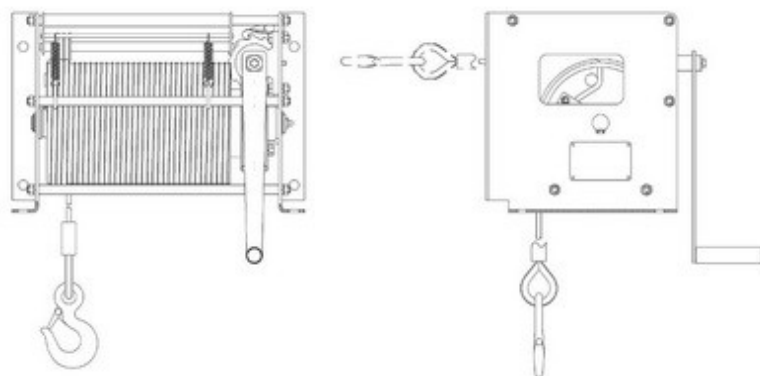

Типоразмеры