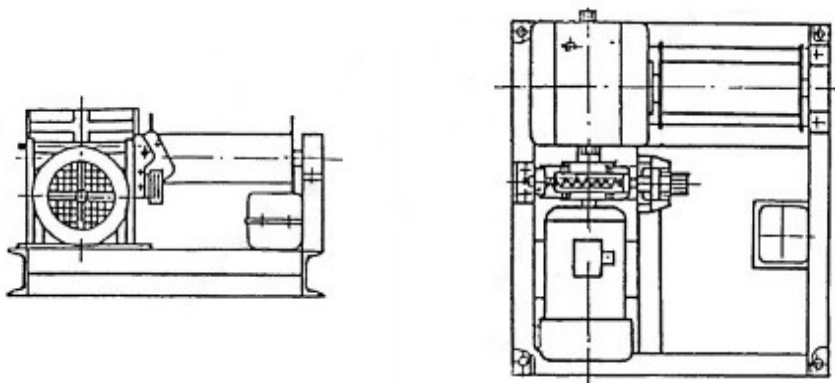

номинальной грузоподъемности лебедки. Канат должен быть надежно закреплен. При полном сматывании каната на барабане должно оставаться не более двух витков каната.

Обозначение	г/п, т	Канатоемкость барабана, м	Ø каната, мм	Скорость подъема м/с	Вес, кг
ЛМЧ-040	0,4	80	5,6	0,11	80
ЛМЧ-050	0,5	80	6,9	0,25	110

Архангельск (8182)63-90-72
Астана (7172)727-132
Астрахань (8512)99-46-04
Барнаул (3852)73-04-60
Белгород (4722)40-23-64
Брянск (4832)59-03-52
Владивосток (423)249-28-31
Волгоград (844)278-03-48
Вологда (8172)26-41-59
Воронеж (473)204-51-73
Екатеринбург (343)384-55-89

Иваново (4932)77-34-06
Ижевск (3412)26-03-58
Иркутск (395)279-98-46
Казань (843)206-01-48
Калининград (4012)72-03-81
Калуга (4842)92-23-67
Кемерово (3842)65-04-62
Киров (8332)68-02-04
Краснодар (861)203-40-90
Красноярск (391)204-63-61
Курск (4712)77-13-04
Липецк (4742)52-20-81

Магнитогорск (3519)55-03-13
Москва (495)268-04-70
Мурманск (8152)59-64-93
Набережные Челны (8552)20-53-41
Нижегород (831)429-08-12
Новокузнецк (3843)20-46-81
Новосибирск (383)227-86-73
Омск (3812)21-46-40
Орел (4862)44-53-42
Оренбург (3532)37-68-04
Пенза (8412)22-31-16

Пермь (342)205-81-47
Ростов-на-Дону (863)308-18-15
Рязань (4912)46-61-64
Самара (846)206-03-16
Санкт-Петербург (812)309-46-40
Саратов (845)249-38-78
Севастополь (8692)22-31-93
Симферополь (3652)67-13-56
Смоленск (4812)29-41-54
Сочи (862)225-72-31
Ставрополь (8652)20-65-13

Сургут (3462)77-98-35
Тверь (4822)63-31-35
Томск (3822)98-41-53
Тула (4872)74-02-29
Тюмень (3452)66-21-18
Ульяновск (8422)24-23-59
Уфа (347)229-48-12
Хабаровск (4212)92-98-04
Челябинск (351)202-03-61
Череповец (8202)49-02-64
Ярославль (4852)69-52-93

Киргизия (996)312-96-26-47

Казахстан (772)734-952-31

Таджикистан (992)427-82-92-69