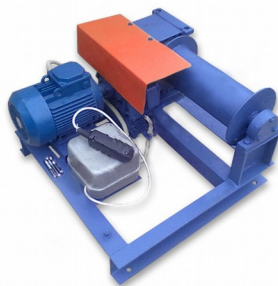

Киргизия (996)312-96-26-47

Казахстан (772)734-952-31

Таджикистан (992)427-82-92-69

<http://samson.nt-rt.ru/> || snq@nt-rt.ru

Лебедки серии ЛМЧ

Назначение

Лебедка ЛМЧ предназначена для выполнения подъемно-транспортных операций для строительных, монтажных и других работах, а также для строительных подъемных устройств.

Рабочим органом лебедки является барабан, служащий для намотки каната. Барабан лебедки соединяется муфтой с тихоходным валом редуктора с одной стороны, и на опоре через подшипник с другой. Редуктор используется для увеличения крутящего момента и уменьшения частоты вращения.