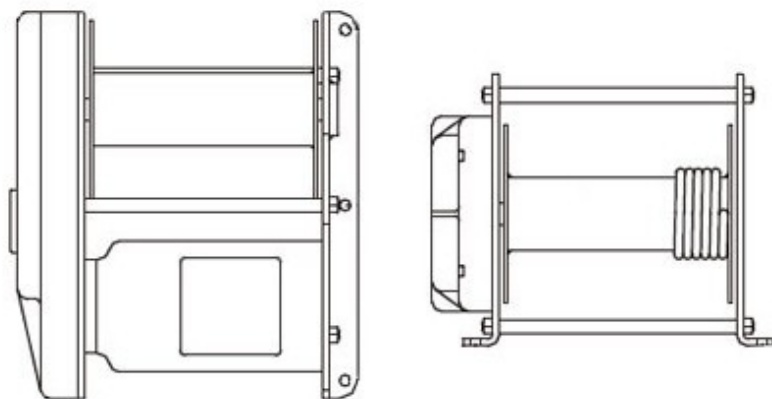

Обозначение	г/п, т	Канатоемкость барабана, м	Ø каната, мм	Скорость подъема м/с	Вес, кг
EWH 250	0,25	60	5.0	0,5	59
EWH 500	0,5	60	6,0	0,5	96

Архангельск (8182)63-90-72
Астана (7172)727-132
Астрахань (8512)99-46-04
Барнаул (3852)73-04-60
Белгород (4722)40-23-64
Брянск (4832)59-03-52
Владивосток (423)249-28-31
Волгоград (844)278-03-48
Вологда (8172)26-41-59
Воронеж (473)204-51-73
Екатеринбург (343)384-55-89

Иваново (4932)77-34-06
Ижевск (3412)26-03-58
Иркутск (395)279-98-46
Казань (843)206-01-48
Калининград (4012)72-03-81
Калуга (4842)92-23-67
Кемерово (3842)65-04-62
Киров (8332)68-02-04
Краснодар (861)203-40-90
Красноярск (391)204-63-61
Курск (4712)77-13-04
Липецк (4742)52-20-81

Киргизия (996)312-96-26-47

Магнитогорск (3519)55-03-13
Москва (495)268-04-70
Мурманск (8152)59-64-93
Набережные Челны (8552)20-53-41
Нижний Новгород (831)429-08-12
Новокузнецк (3843)20-46-81
Новосибирск (383)227-86-73
Омск (3812)21-46-40
Орел (4862)44-53-42
Оренбург (3532)37-68-04
Пенза (8412)22-31-16

Казахстан (772)734-952-31

Пермь (342)205-81-47
Ростов-на-Дону (863)308-18-15
Рязань (4912)46-61-64
Самара (846)206-03-16
Санкт-Петербург (812)309-46-40
Саратов (845)249-38-78
Севастополь (8692)22-31-93
Симферополь (3652)67-13-56
Смоленск (4812)29-41-54
Сочи (862)225-72-31
Ставрополь (8652)20-65-13

Таджикистан (992)427-82-92-69

Сургут (3462)77-98-35
Тверь (4822)63-31-35
Томск (3822)98-41-53
Тула (4872)74-02-29
Тюмень (3452)66-21-18
Ульяновск (8422)24-23-59
Уфа (347)229-48-12
Хабаровск (4212)92-98-04
Челябинск (351)202-03-61
Череповец (8202)49-02-64
Ярославль (4852)69-52-93